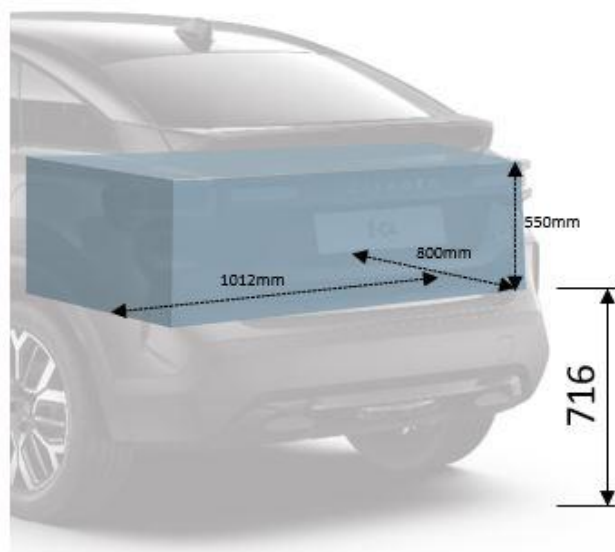

Citroën C4 & ëC4

РАЗМЕРИ