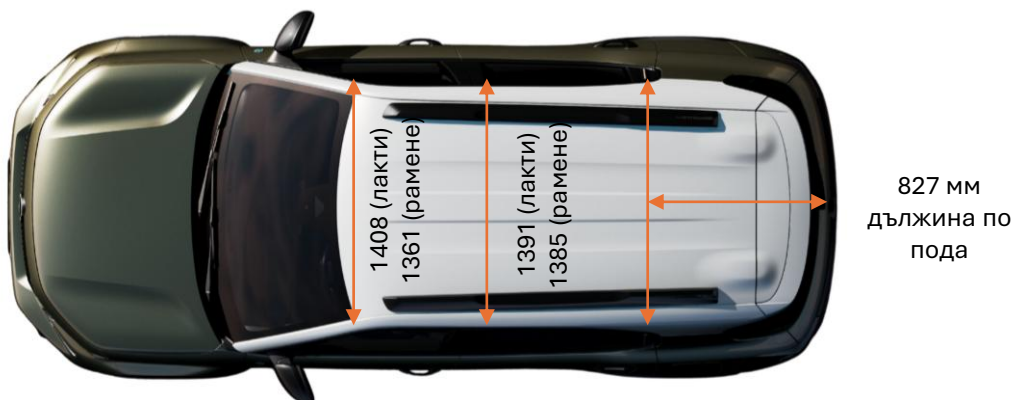

Citroën C3 & ë-C3 Aircross

РАЗМЕРИ

Обем на багажника: 460l (VDA 210)
937 (между колелата)