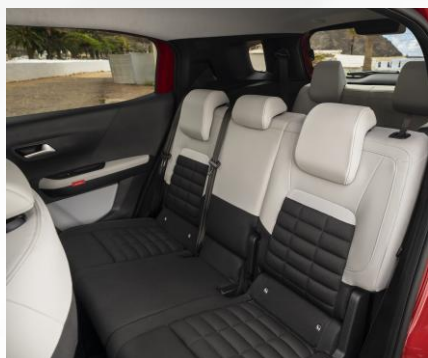

ИНТЕРИОР И СЕДАЛКИ ПРИ 7 МЕСТА