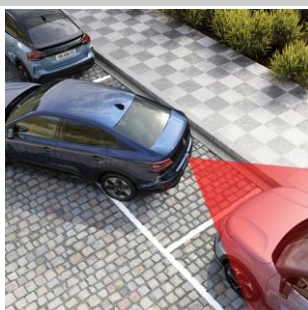

ACTIVE SAFETY BRAKE

АДАПТИВЕН РЕГУЛАТОР НА СКОРОСТТА STOP&GO

АСИСТЕНТ ЗА ПОДДЪРЖАНЕ НА ТРАЕКТОРИЯТА И ПОЛУАВТОНОМНО УПРАВЛЕНИЕ ОТ НИВО 2

ПРЕДУПРЕЖДЕНИЕ ЗА ОПАСНОСТ ОТ СБЛЪСЪК

РАЗШИРЕНО РАЗПОЗНАВАНЕ НА ПЪТНИ ЗНАЦИ И ПРЕПОРЪКА ЗА СКОРОСТ

НАБЛЮДЕНИЕ НА МЪРТВАТА ЗОНА НА СТРАНИЧНИТЕ ОГЛЕДАЛА

БЕЗКЛЮЧОВ ДОСТЪП И СТАРТИРАНЕ „СВОБОДНИ РЪЦЕ“

СТРАНИЧНИ ПАРКИНГ СЕНЗОРИ

180° КАМЕРА ЗАДЕН ХОД С ПАНОРАМЕН ИЗГЛЕД

АВТОМАТИЧНО ПРЕВКЛЮЧВАНЕ МЕЖДУ КЪСИ И ДЪЛГИ СВЕТЛИНИ