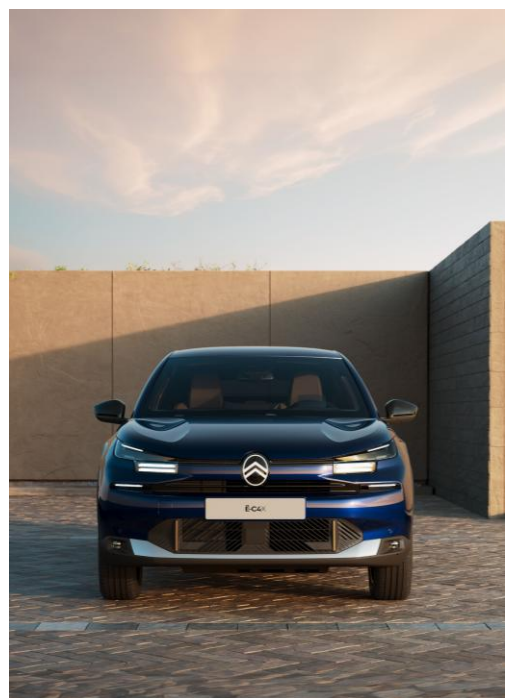

Други външни размери	Размер	Стойност
Пътен просвет	G	156
Интериор		
Широчина при раменете отпред / отзад	B1 / B2	1 407 / 1 366
Широчина при лактите на отпред / отзад	C1 / C2	1 433 / 1 437
Разстояние за коленете отзад	-	198
Багажник		
Височина на товарният праг (готов за път)	H	745
Широчина на багажният отвор (70 мм над прага)	L1a	825
Широчина на багажният отвор (200 мм над прага)	L16	875
Широчина между калниците	L2	1,010
Дължина по пода	P	1079