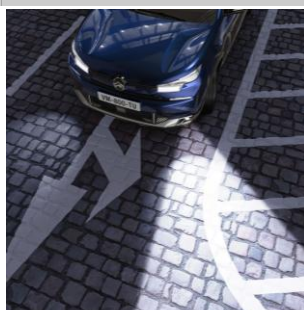

НАБЛЮДЕНИЕ НА МЪРТВАТА ЗОНА НА СТРАНИЧНИТЕ ОГЛЕДАЛА

БЕЗКЛЮЧОВ ДОСТЪП И СТАРТИРАНЕ „СВОБОДНИ РЪЦЕ“

СТРАНИЧНИ ПАРКИНГ СЕНЗОРИ

180° КАМЕРА ЗАДЕН ХОД С ПАНОРАМЕН ИЗГЛЕД

АВТОМАТИЧНО ПРЕВКЛЮЧВАНЕ МЕЖДУ КЪСИ И ДЪЛГИ СВЕТЛИНИ