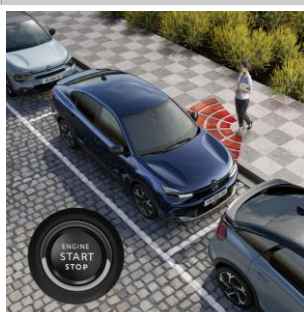

ACTIVE SAFETY BRAKE

АДАПТИВЕН РЕГУЛАТОР НА СКОРОСТТА STOP&GO

АСИСТЕНТ ЗА ПОДДЪРЖАНЕ НА ТРАЕКТОРИЯТА И ПОЛУАВТОНОМНО УПРАВЛЕНИЕ ОТ НИВО 2

ПРЕДУПРЕЖДЕНИЕ ЗА ОПАСНОСТ ОТ СБЛЪСЪК

РАЗШИРЕНО РАЗПОЗНАВАНЕ НА ПЪТНИ ЗНАЦИ И ПРЕПОРЪКА ЗА СКОРОСТ

НАБЛЮДЕНИЕ НА МЪРТВАТА ЗОНА НА СТРАНИЧНИТЕ ОГЛЕДАЛА

БЕЗКЛЮЧОВ ДОСТЪП И СТАРТИРАНЕ „СВОБОДНИ РЪЦЕ“

СТРАНИЧНИ ПАРКИНГ СЕНЗОРИ

180° КАМЕРА ЗАДЕН ХОД С ПАНОРАМЕН ИЗГЛЕД

АВТОМАТИЧНО ПРЕВКЛЮЧВАНЕ МЕЖДУ КЪСИ И ДЪЛГИ СВЕТЛИНИ