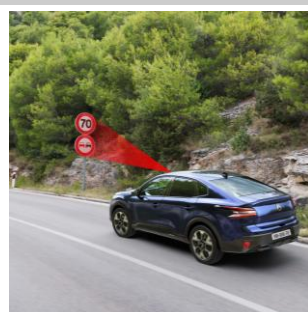

ACTIVE SAFETY BRAKE

АДАПТИВЕН РЕГУЛАТОР НА СКОРОСТТА STOP&GO

АСИСТЕНТ ЗА ПОДДЪРЖАНЕ НА ТРАЕКТОРИЯТА И ПОЛУАВТОНОМНО УПРАВЛЕНИЕ ОТ НИВО 2

ПРЕДУПРЕЖДЕНИЕ ЗА ОПАСНОСТ ОТ СБЛЪСЪК

РАЗШИРЕНО РАЗПОЗНАВАНЕ НА ПЪТНИ ЗНАЦИ И ПРЕПОРЪКА ЗА СКОРОСТ

НАБЛЮДЕНИЕ НА МЪРТВАТА ЗОНА НА СТРАНИЧНИТЕ ОГЛЕДАЛА

БЕЗКЛЮЧОВ ДОСТЪП И СТАРТИРАНЕ „СВОБОДНИ РЪЦЕ“

СТРАНИЧНИ ПАРКИНГ СЕНЗОРИ

180° КАМЕРА ЗАДЕН ХОД С ПАНОРАМЕН ИЗГЛЕД

АВТОМАТИЧНО ПРЕВКЛЮЧВАНЕ МЕЖДУ КЪСИ И ДЪЛГИ СВЕТЛИНИ