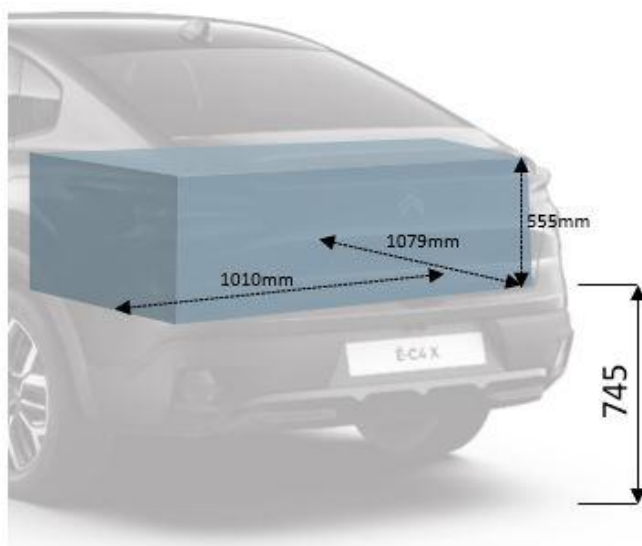

1) Без водача. Масата може да се повиши в зависимост от оборудването.

2) Разликата между максималната маса (MTAC) и масата в празно състояние (mini CEE).

Citroën C4 X & ëC4 X

РАЗМЕРИ

Citroën C4 & ëC4

РАЗМЕРИ