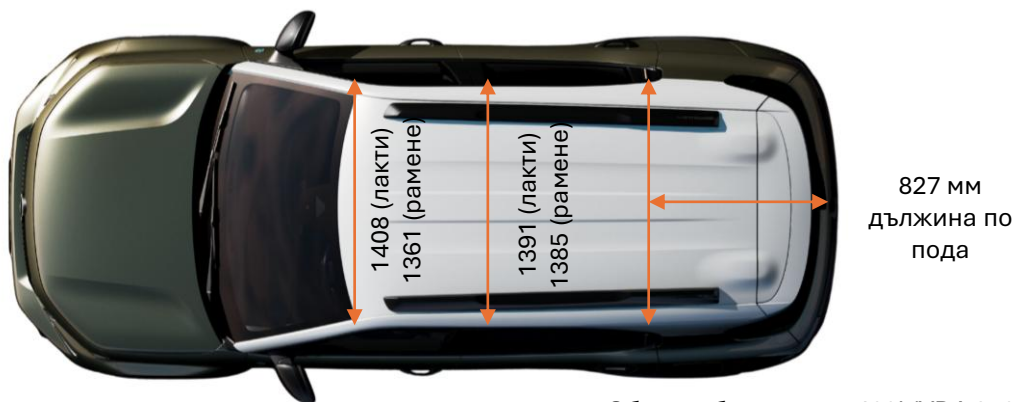

Citroën C3 & ëC3 Aircross

РАЗМЕРИ

Обем на багажника: 460l (VDA 210)
937 (между колелата)