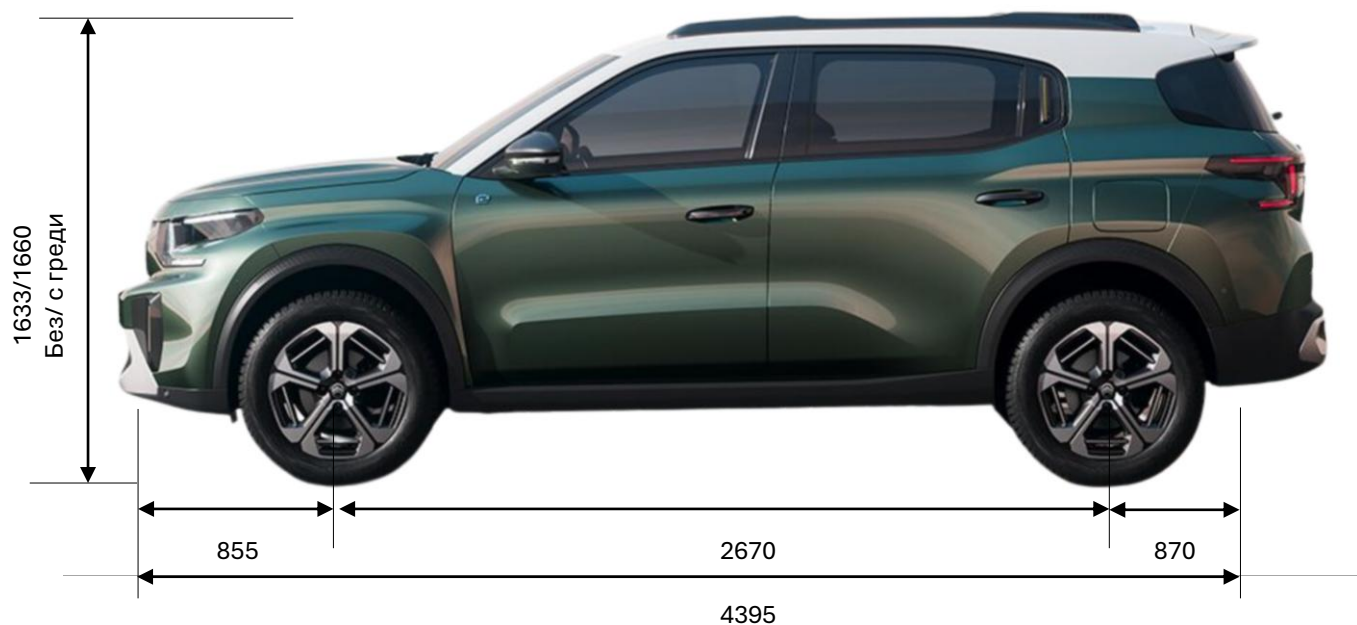

Citroën C3 & ëC3 Aircross

РАЗМЕРИ