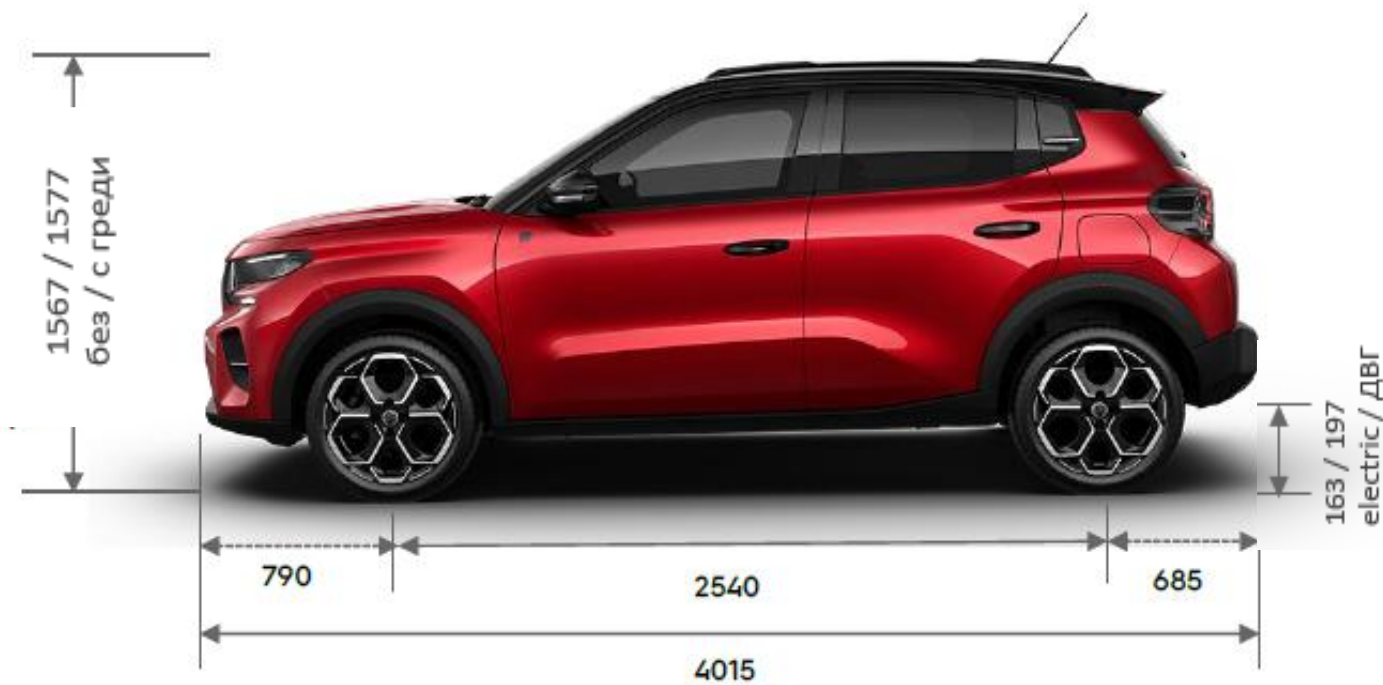

1) Без водача. Масата може да се повиши в зависимост от оборудването.

2) Разликата между максималната маса (МТАС) и масата в празно състояние (mini CEE)

3) на 4-та предавка

4) на 5-та / 6-та предавка

Citroën C3 & ë-C3

РАЗМЕРИ

Citroën C3 & e-C3

РАЗМЕРИ

1498 / 1518
предна / задна следа

1755 / 1813
с / без прибрани огледала

1013 широчина на товарене

1346 пространство за раменете

1361 пространство за раменете