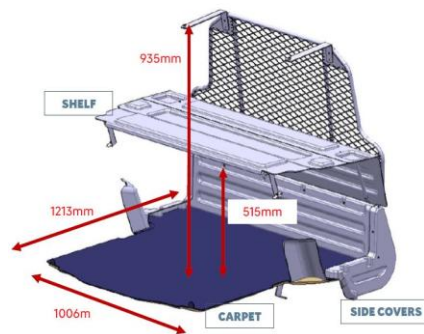

CITROËN e-C3 PRO & C3 PRO